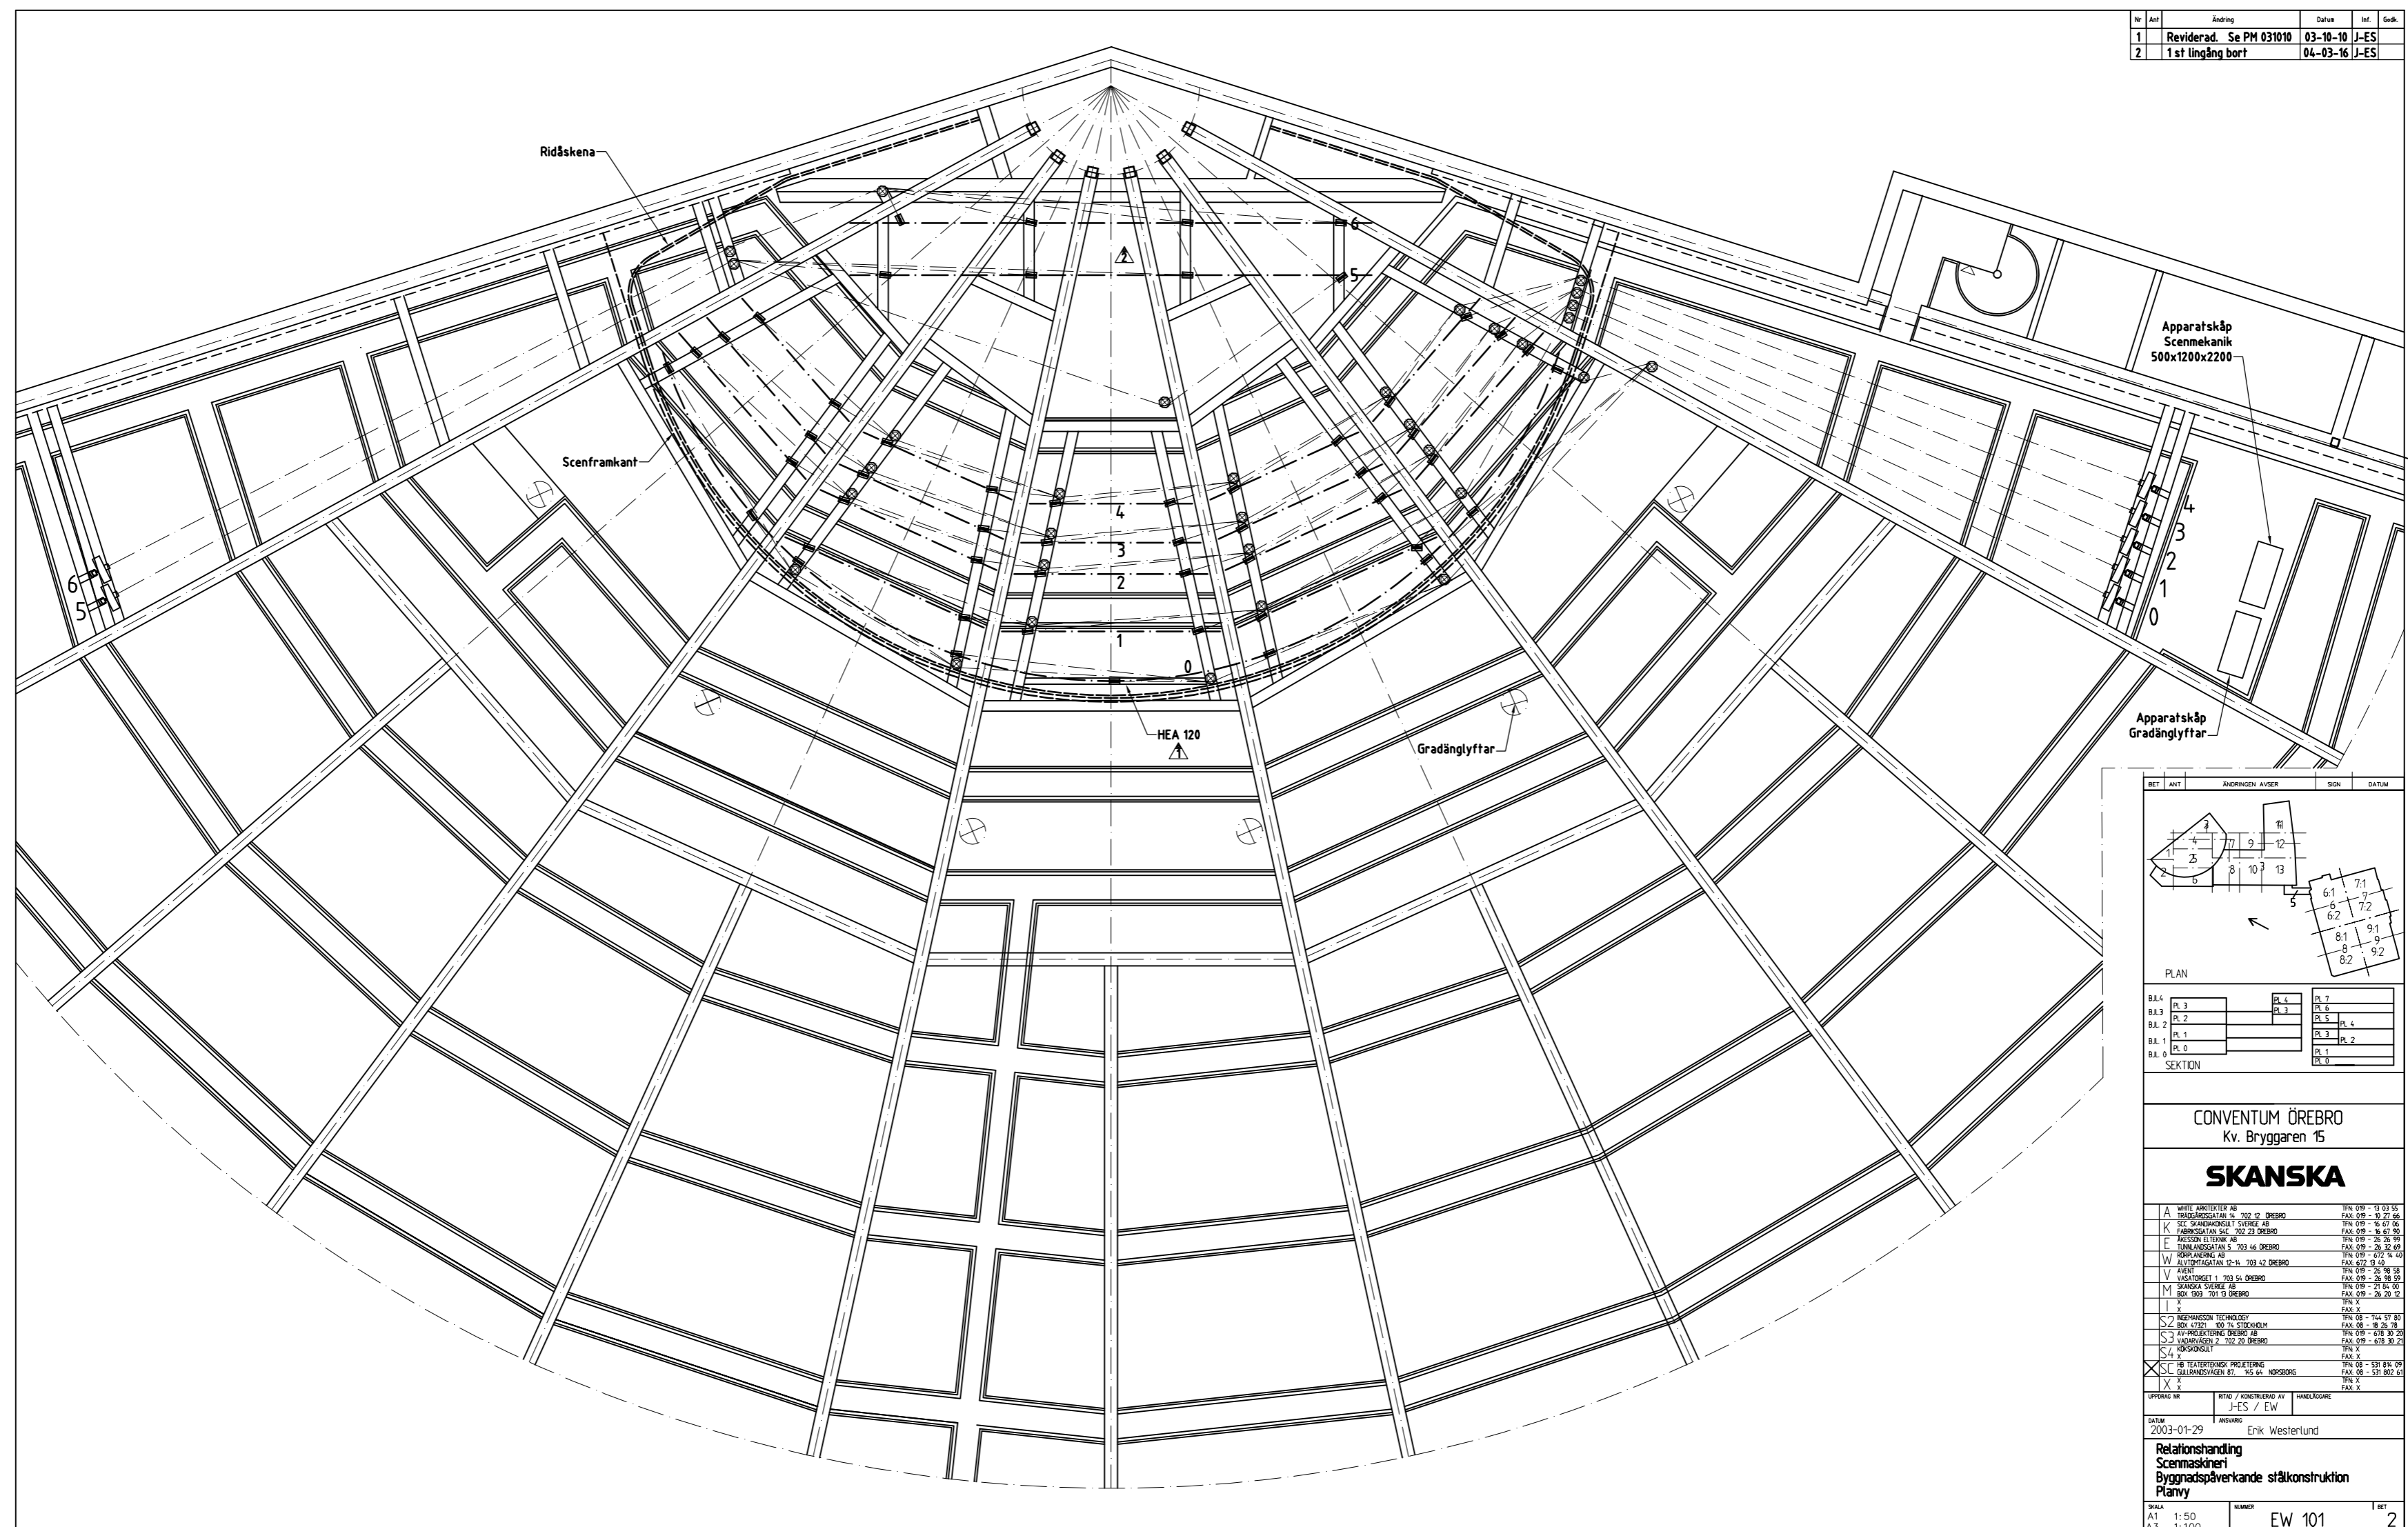

Nr	Ändring	Datum	Utf	Grsk
1	Reviderad. Se PM 031010	03-10-10	J-ES	
2	1 st linsång bort	04-03-16	J-ES