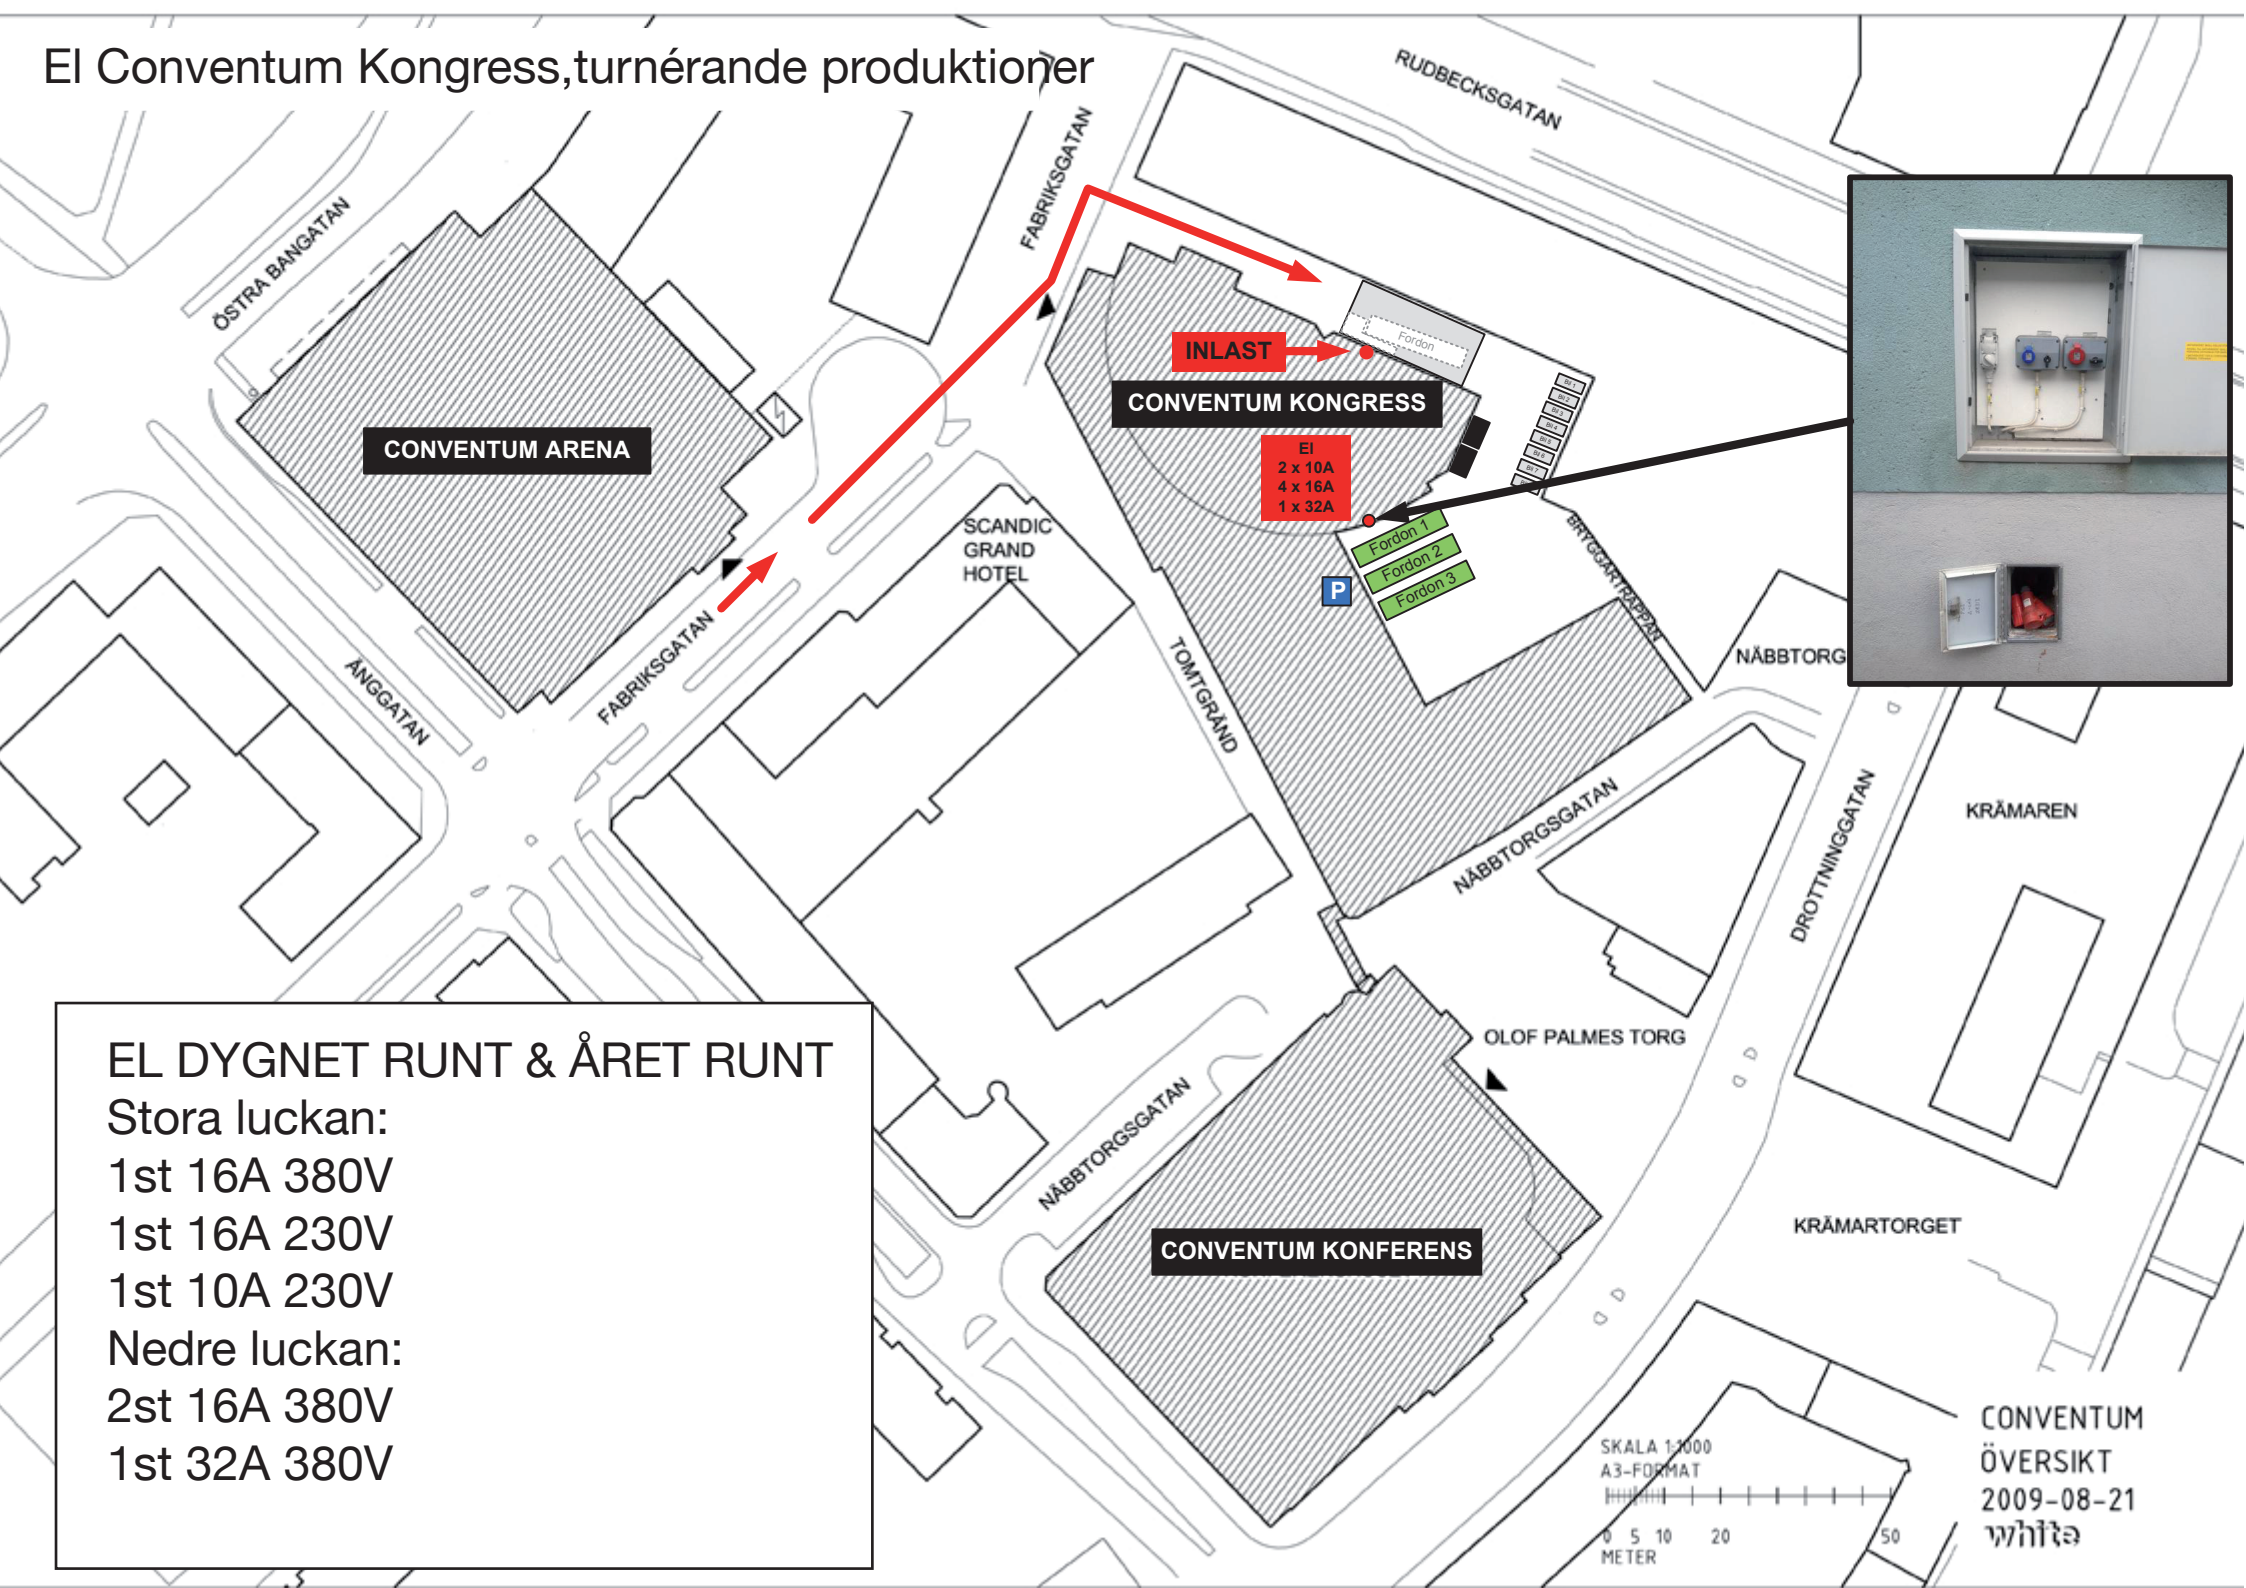

# El Conventum Kongress,turnérande produktioner

CONVENTUM ARENA

CONVENTUM KONGRESS

Ei  
2 x 10A  
4 x 16A  
1 x 32A

CONVENTUM KONFERENS

## EL DYGNET RUNT & ÅRET RUNT

Stora luckan:

1st 16A 380V

1st 16A 230V

1st 10A 230V

Nedre luckan:

2st 16A 380V

1st 32A 380V

SKALA 1:1000  
A3-FORMAT  
0 5 10 20 50  
METER

CONVENTUM  
ÖVERSIKT  
2009-08-21  
whi7a