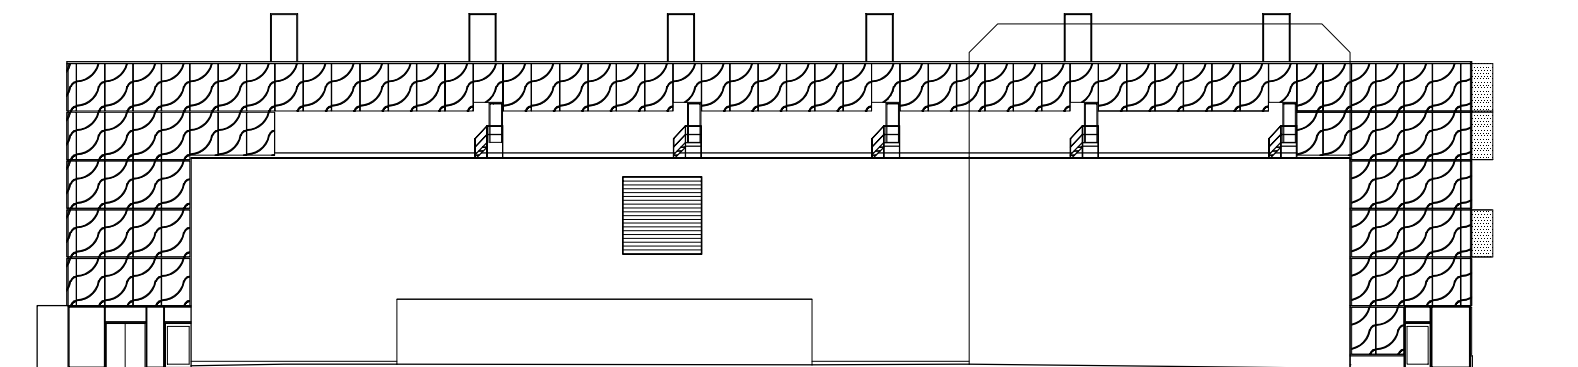

FASAD MOT FABRIKSGATAN

FASAD MOT ÄNGGATAN

FASAD MOT ÖSTRA BANGATAN

FASAD MOT KV STINSEN

SKALA 1:400
A3-FORMAT

CONVENTUM ARENA
FASADER
2009-08-21
white