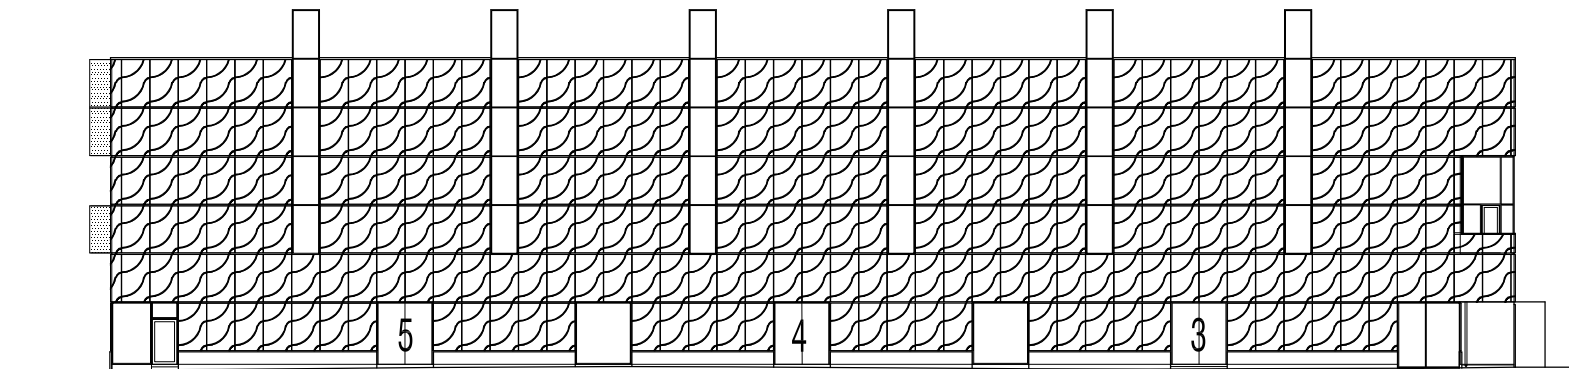

FASAD MOT FABRIKSGATAN

FASAD MOT ÄNGGATAN

FASAD MOT ÖSTRA BANGATAN

FASAD MOT KV STINSEN

SKALA 1:400
A3-FORMAT

CONVENTUM ARENA
FASADER
2009-08-21
white