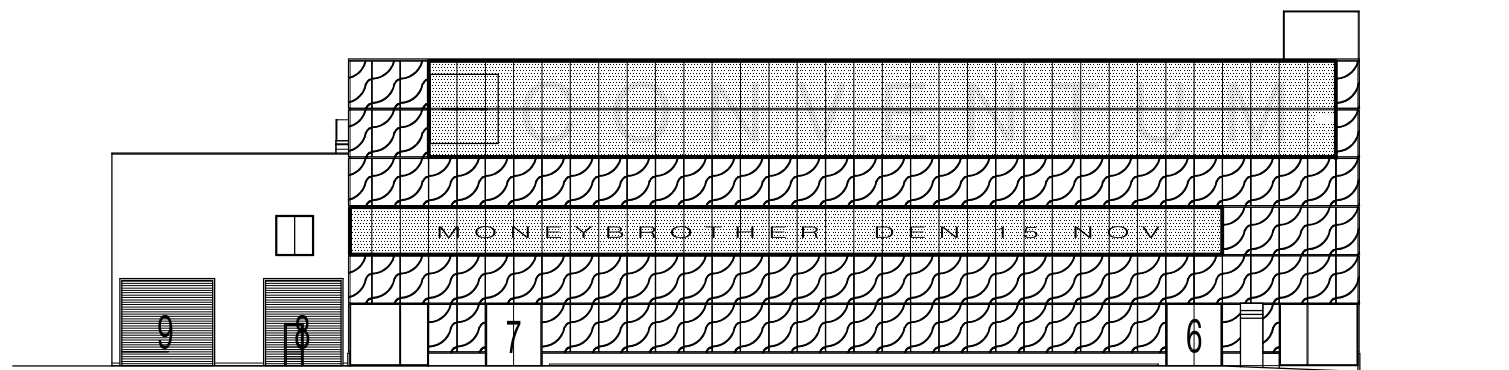

FASAD MOT FABRIKSGATAN

FASAD MOT ÄNGGATAN

FASAD MOT ÖSTRA BANGATAN

FASAD MOT KV STINSEN

SKALA 1:400
A3-FORMAT

CONVENTUM ARENA
FASADER
2009-08-21
white