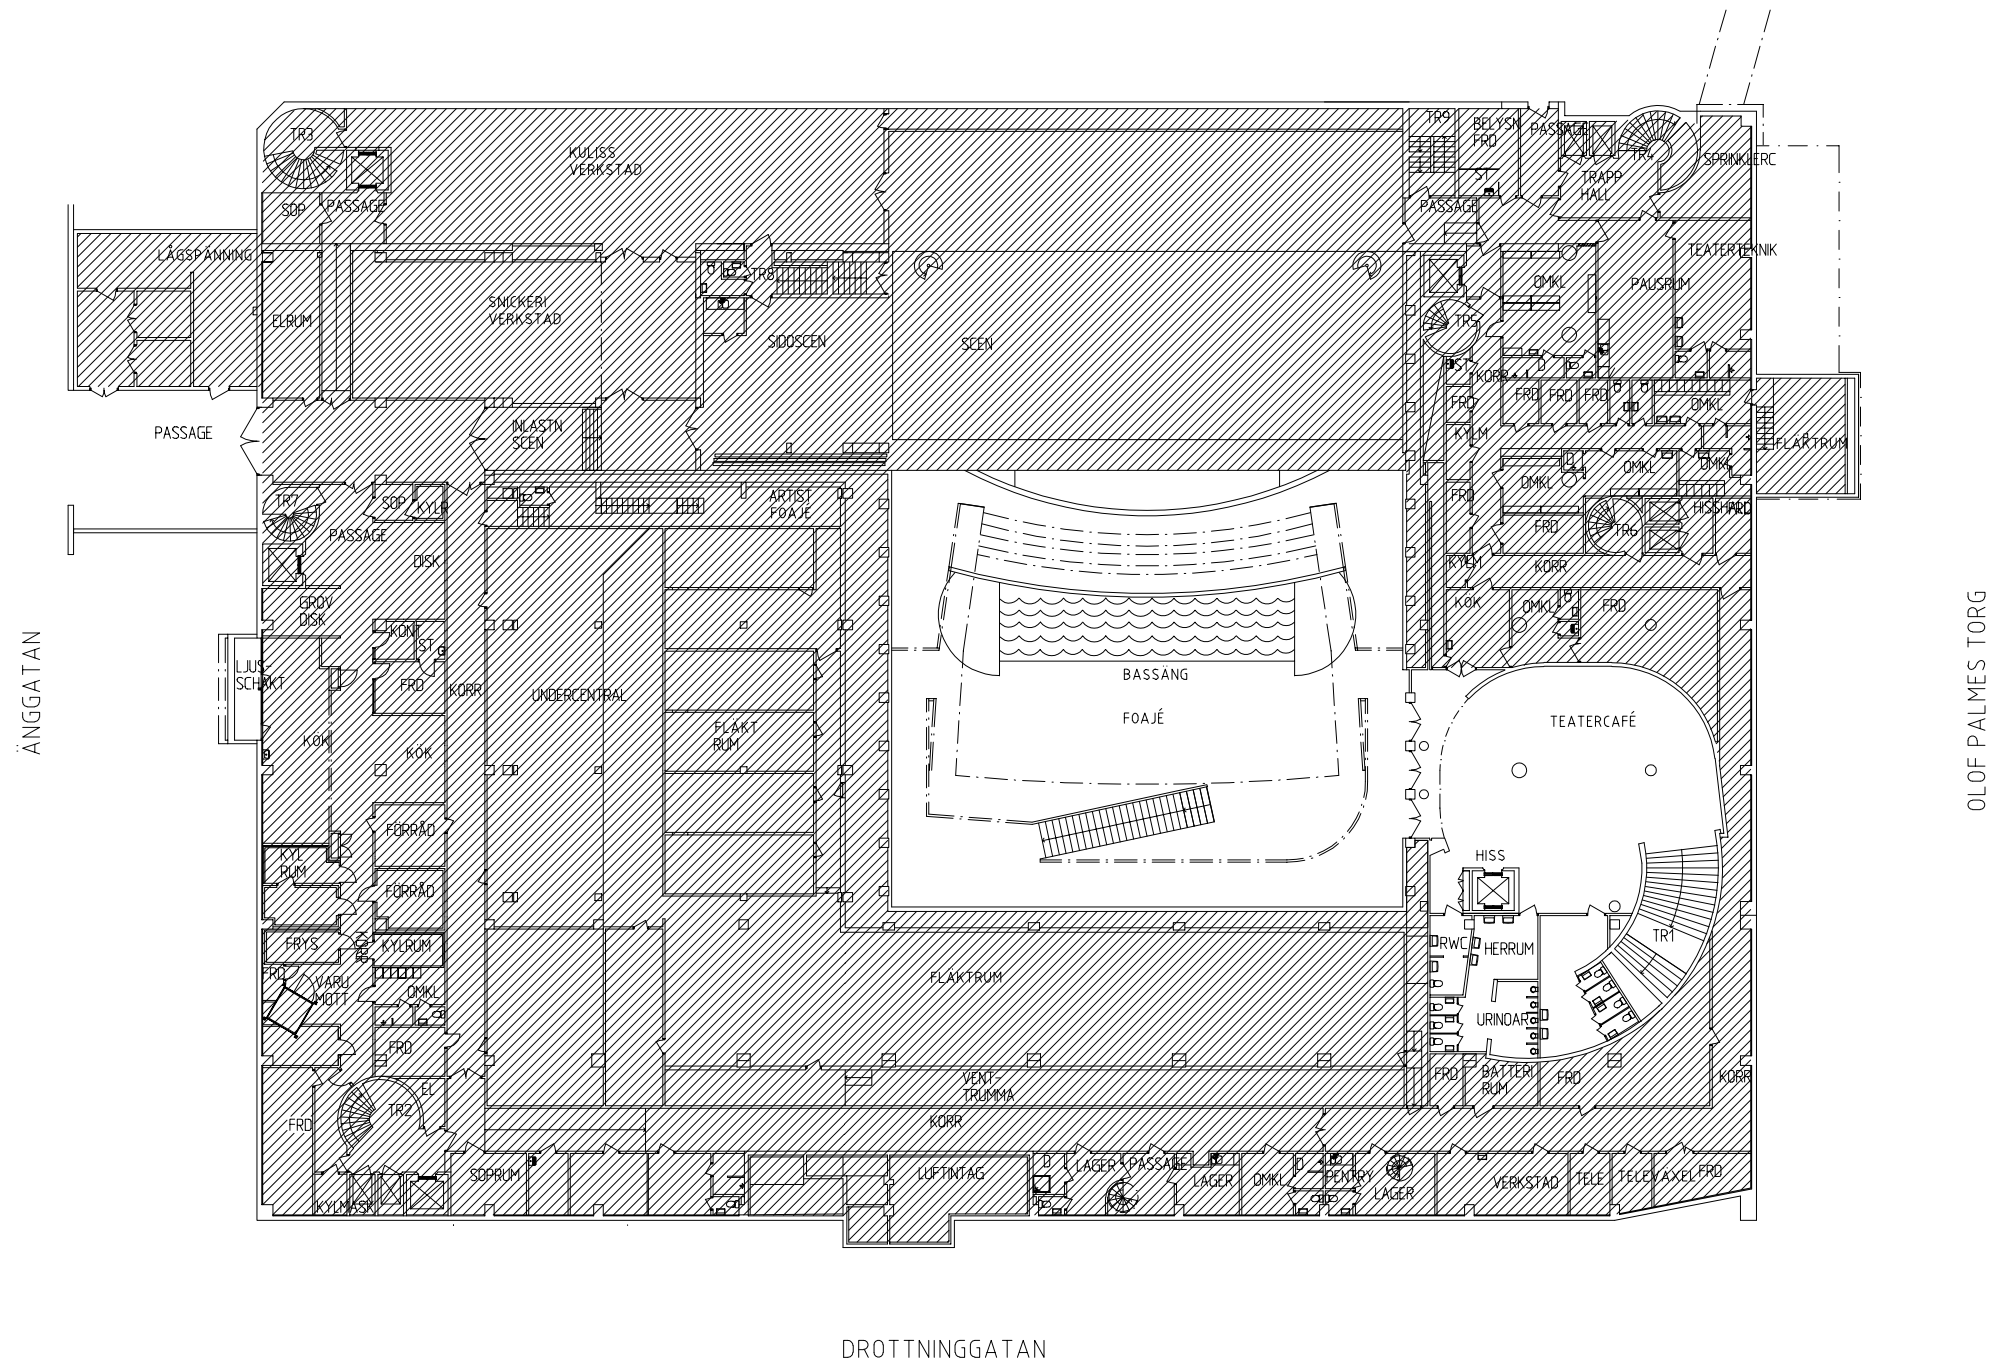

NÄBBTORGSAGATAN

DROTTNINGGATAN

OLOF PALMES TORG

SKALA 1:400
A3-FORMAT

CONVENTUM
 KONFERENSHUSET
 KÄLLARPLAN
 2009-08-21
 white