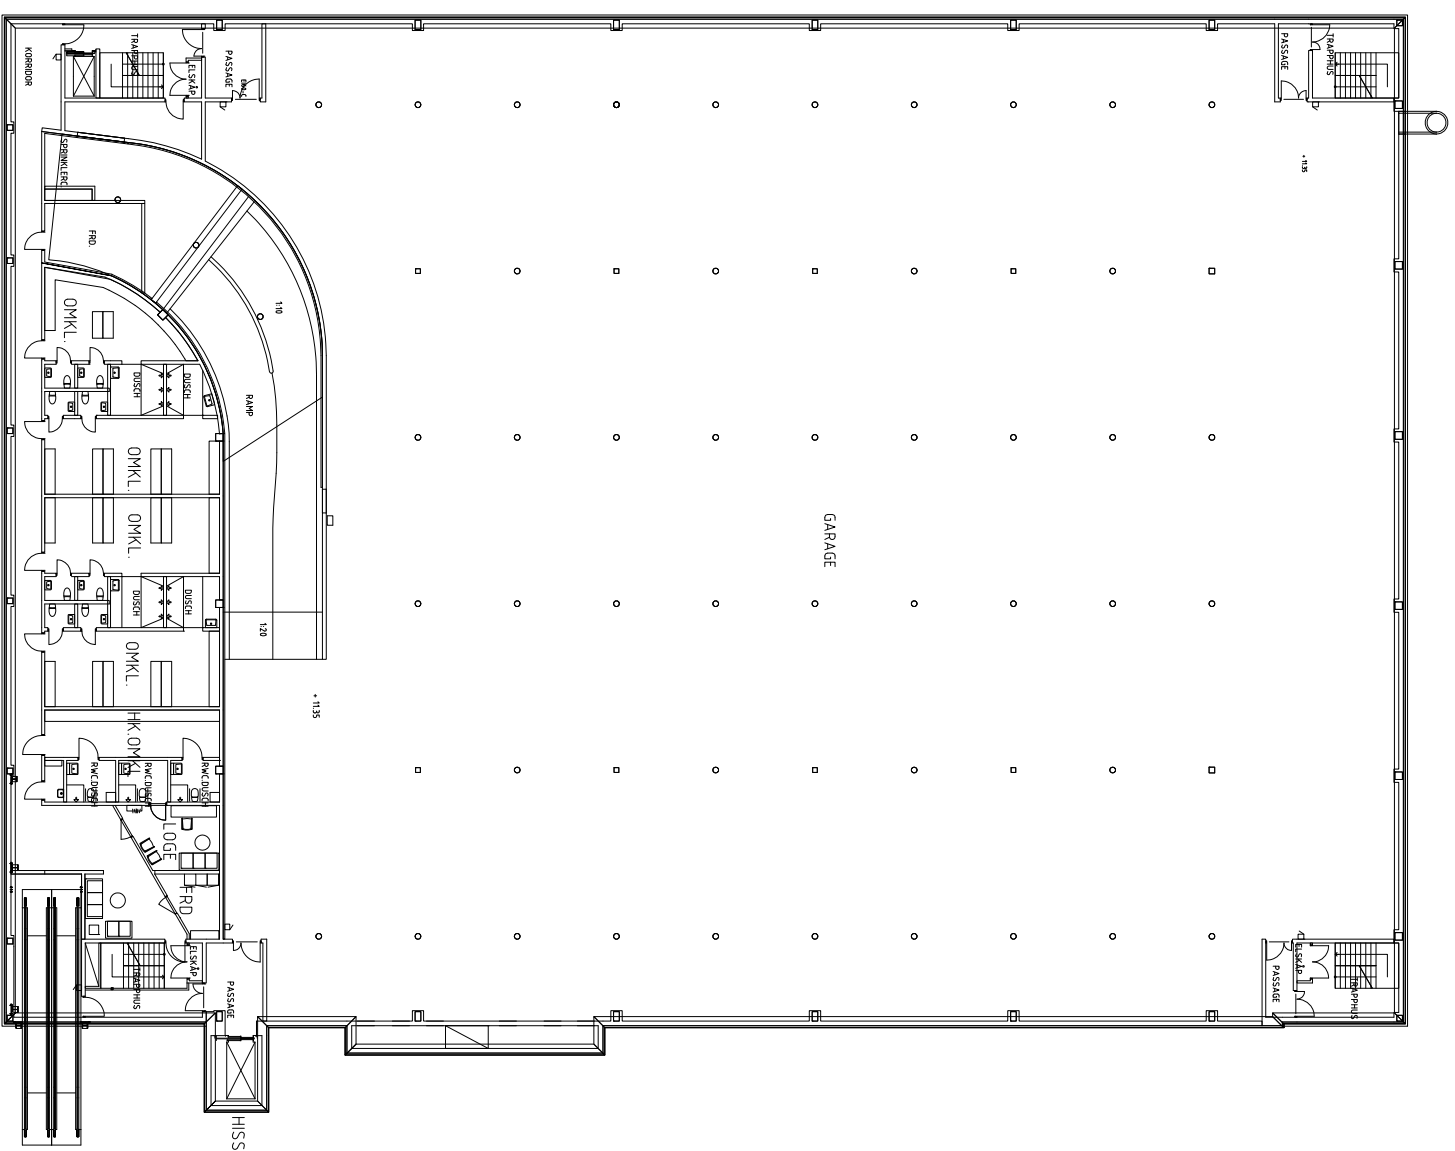

ÖSTRA BANGATAN

ÄNGGATAN

FABRIKSGATAN

SKALA 1:4,00
A3-FORMAT
0 5 10 15 20
METER

CONVENTUM ARENA
KÄLLARPLAN
2018-11-08
MWH